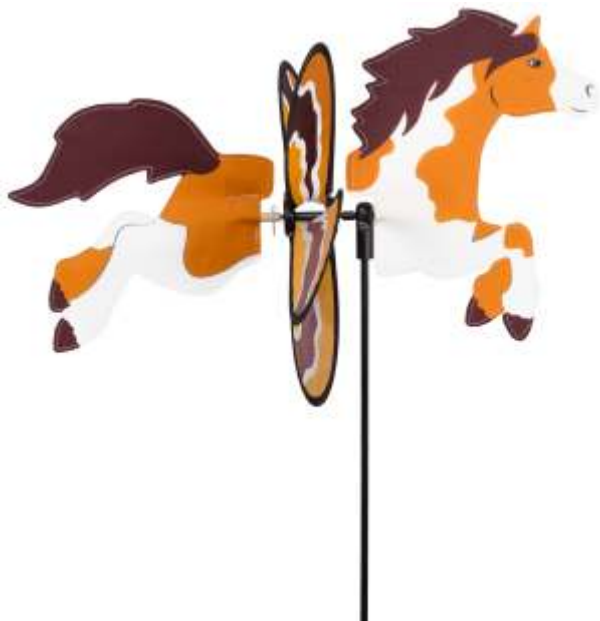

3041 Ανεμόμυλος Ø 28 cm - 41 cm M - 87 cm Y