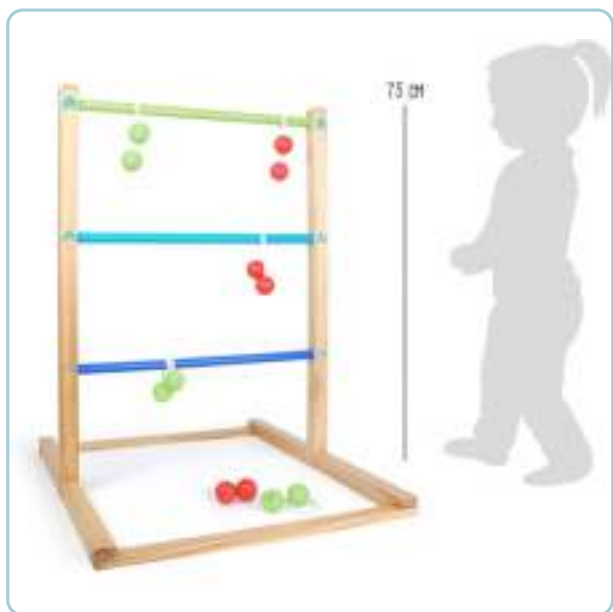

105 cm

BEST
PRICE
VSN

Ηλικία
4+
ΕΤΩΝ

✓ Παιχνίδια
με άποψη & αισθητική,
για όλο το χρόνο

2516

ΠΕΡΙΣΤΡΕΦΟΜΕΝΟ ΚΟΜΠΙΟΥΤΕΡΑΚΙ

Το κυλινδρικό κομπιουτεράκι είναι κατασκευασμένο από ξύλο και προσφέρει ένα ευρύ φάσμα μαθηματικών πράξεων ενώ παράλληλα εμπνέει και προκαλεί τα παιδιά να δημιουργήσουν και να λύσουν μαθηματικές πράξεις. Το ξύλινο κυλινδρικό κομπιουτεράκι έχει 6 περιστρεφόμενα τμήματα και δίνει την δυνατότητα στους μικρούς μαθηματικούς να προσθέσουν, να αφαιρέσουν, πολλαπλασιάσουν και να διαιρέσουν μέχρι τον αριθμό 99. Η περιστροφή των τμημάτων αυτομάτως δημιουργεί και ένα νέο πρόβλημα για να λυθεί. Το εύχρηστο σχήμα και μέγεθος του, επιτρέπει να το πάρουμε μαζί μας όπου και αν πάμε. Ένα παιχνίδι με υψηλή παιδαγωγική αξία που δεν πρέπει να λείπει από κανένα μικρό μαθητή. Διαστάσεις: **14 x 5 x 5 cm**

Ηλικία
6+
ΕΤΩΝ

2517

ΓΚΟΛΦ ΣΚΑΛΑ – ΠΑΙΧΝΙΔΙ ΡΙΨΕΩΝ

Ποιος μπορεί να ρίξει τις μπάλες σε κάθε οριζόντια δοκό ώσπου αυτές να παραμείνουν κρεμασμένες; Οι παίχτες μικροί μεγάλοι θα ενθουσιαστούν με αυτό το παιχνίδι. Κατασκευασμένο από ξύλο, είναι από εκείνα τα παιχνίδια που μπορεί να τα χαρεί κάθε ηλικία. Διαστάσεις: **55 x 60 x 75 cm** μπάλα **Ø4 cm**

Ηλικία
3+
ΕΤΩΝ

2500

ΠΑΙΧΝΙΔΙ ΣΤΟΧΩΝ

Πολύχρωμο παιχνίδι στόχων με χαρούμενα τυπωμένα μοτίβα. Φέρει 6 τρύπες με δίχτυ διαφορετικής διαμέτρου. Όσο πιο μικρή η τρύπα τόσο πιο δύσκολο να ευστοχήσεις και τόσο μεγαλύτερη και η βαθμολογία. Συνοδεύεται από πολύχρωμα μικρά πάνινα σακουλάκια γεμισμένα με άμμο για να κάνουμε τις βολές μας. Είναι ένα διασκεδαστικό παιχνίδι εσωτερικού και εξωτερικού χώρου που στήνεται εύκολα σε οποιοδήποτε σημείο. Ένα παιχνίδι που μπορούν να παίξουν με ασφάλεια παιδιά και ενήλικες μαζί και να το ευχαριστηθούν. Διαστάσεις: **42 x 17 x 36 cm**