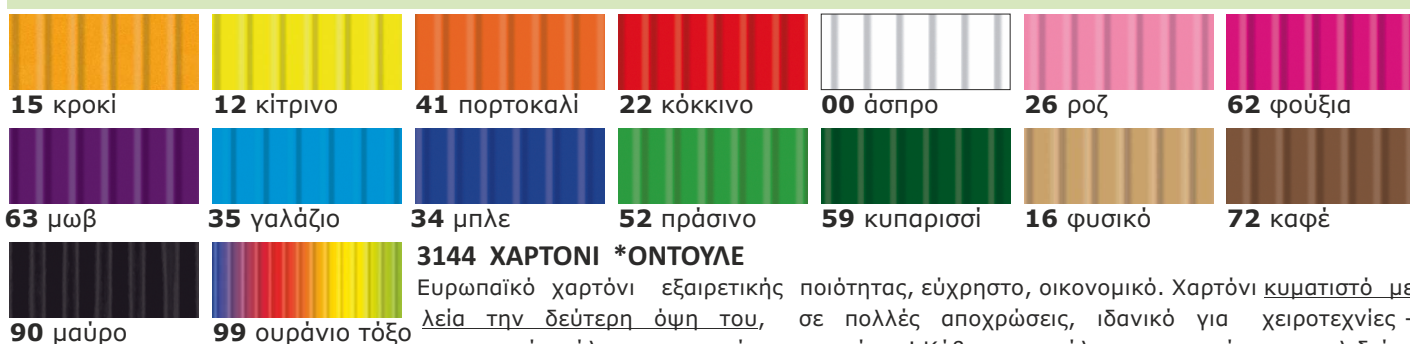

3143 ΧΑΡΤΟΝΙ *ΚΑΘΡΕΠΤΗ

Ευρωπαϊκό εντυπωσιακό χαρτόνι από κάθε άποψη! Υψηλής σταθερότητας, εξαιρετικής ποιότητας, ...που έχει δημιουργηθεί για τους λάτρεις της χειροτεχνίας - των κατασκευών και των συνθέσεων. Η κάθε του πλευρά μοιάζει με καθρέπτη (διπλής όψης). Κόβεται με όλους τους τύπους ψαλιδιών, «περφοράρεται» (χωρίς να ξεφτίζει). Ιδανικό για να δημιουργήσετε εντυπωσιακές κάρτες -προσκλήσεις, «πινελιές» διακόσμησης, μοτίβα, μόνιμα, τρισδιάστατα διακοσμητικά, κ.α. για τις γιορτές των Χριστουγέννων αλλά και τις γιορτές της Αποκριάς. Δημιουργήστε και εντυπωσιάστε με εξώφυλλα αναφορών ή προσθέστε πολύχρωμες λεπτομέρειες στα έργα scapbooking, ή ακόμη «πινελιές» σε παιδικές στολές - σκηνικά, κ.α. *Δώστε μία εξαιρετική αισθητική στην επιφάνεια του «παίζοντας» με ιριδίζον - κρυστάλλου επαγγελματικό σπρέι. Διατίθεται σε φύλλο **260g/m² - 300g/m²**, σε διαστάσεις **50 cm x 70 cm** (10αδα ανά χρώμα) σε διάφορα φωτεινά χρώματα, όπως: ***κόκκινο *πράσινο *μπλε *χρυσό *ασημί *φούξια** και σε διάφορες επαγγελματικές συσκευασίες, φυσικά δικής σας επιλογής!