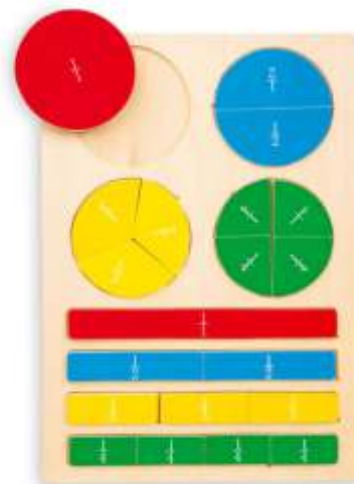

2252

ΜΑΘΑΙΝΩ ΤΗΝ ΩΡΑ "ΡΟΛΟΙ" ΜΕ ΕΝΣΦΗΝΩΜΑΤΑ

Μάθετε την ώρα στα παιδιά, γρήγορα, εύκολα και διασκεδαστικά βάζοντας τα νούμερα και τις εικόνες στην ανάλογη θέση μαθαίνοντας ταυτόχρονα και τις ποσότητες. Διαστάσεις: **31 x 30 x 3 cm**

Ηλικία
4+
ετών

2114

ΚΛΑΣΜΑΤΑ ΠΑΖΛ ΕΝΣΦΗΝΩΜΑΤΑ

Βοηθάει τα παιδιά να κατανοήσουν τα κλάσματα με την βοήθεια διαιρεμένων σχημάτων, κύκλων και τετραγώνων. Διαστάσεις: **30 x 22 x 0,5 cm**

Ηλικία
6+
ετών

2153

ΠΙΝΑΚΑΣ ΕΝΣΦΗΝΩΜΑΤΩΝ ΚΑΙ ΠΕΡΑΣΜΑΤΩΝ

Πίνακας ξύλινος περφορέ με πολύχρωμες πινεζούλες με πλακέ μύτη, εξάπτει την φαντασία των παιδιών δίνοντας τους την δυνατότητα να δημιουργήσουν ατελείωτα σχέδια, γράμματα κλπ. Περιλαμβάνει ακόμη περφορέ σχέδια για ασκήσεις περασμάτων. Διαστάσεις: **28 x 24 x 4 cm**