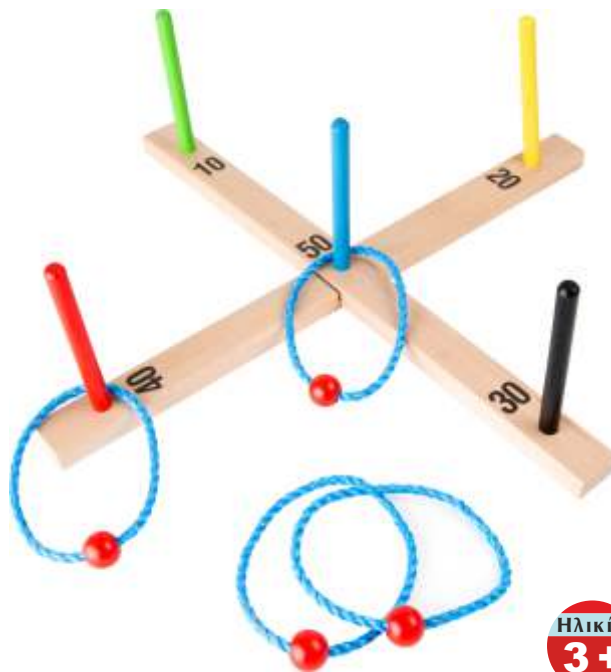

Ηλικία
3+
ΕΤΩΝ

2500

ΠΑΙΧΝΙΔΙ ΣΤΟΧΩΝ

Πολύχρωμο παιχνίδι στόχων με χαρούμενα τυπωμένα μοτίβα. Φέρει 6 τρύπες με δίχτυ διαφορετικής διαμέτρου. Όσο πιο μικρή η τρύπα τόσο πιο δύσκολο να ευστοχήσεις και τόσο μεγαλύτερη και η βαθμολογία. Συνοδεύεται από πολύχρωμα μικρά πάνινα σακουλάκια γεμισμένα με άμμο για να κάνουμε τις βολές μας. Είναι ένα διασκεδαστικό παιχνίδι εσωτερικού και εξωτερικού χώρου που στήνεται εύκολα σε οποιοδήποτε σημείο. Ένα παιχνίδι που μπορούν να παίξουν με ασφάλεια παιδιά και ενήλικες μαζί και να το ευχαριστηθούν. Διαστάσεις: **42 x 17 x 36 cm**

BEST PRICE
VSN

Ηλικία 3+
ΕΤΩΝ

2389

ΠΑΙΧΝΙΔΙ ΚΡΙΚΩΝ ΠΟΛΥΧΡΩΜΟ

Εκπαιδεύστε και δοκιμάστε τις δεξιότητές σας με παιχνίδι και πολύ κέφι. Οι τέσσερις πλεκτοί κρίκοι με την ξύλινη χάντρα πρέπει να πεταχτούν με δεξιότητα για να πετύχουν το στόχο τους και να πάρετε την ανάλογη βαθμολογία. Η εξάσκηση είναι αυτή που θα σας κάνει νικητές!! Διαστάσεις: **55 x 55 x 10 cm**

Ηλικία 3+
ΕΤΩΝ

2390

ΣΧΟΙΝΑΚΙ ΓΥΜΝΑΣΤΙΚΗΣ "ΖΩΑΚΙΑ" - σετ 3 τεμ.

Αρκουδάκι η Αγελαδίτσα και το Λιονταράκι θα σας κάνουν πρωταθλητές στην γυμναστική. Με ξύλινες φιγούρες σε ζωντανά χρώματα θα γίνουν ο αχώριστος φίλος των παιδιών κάνοντας την φυσική αγωγή ευχάριστο παιχνίδι. Ένα υπέροχο δώρο για τα μικρά παιδιά. Σετ 3 τεμαχίων. Διάσταση: **290 cm**