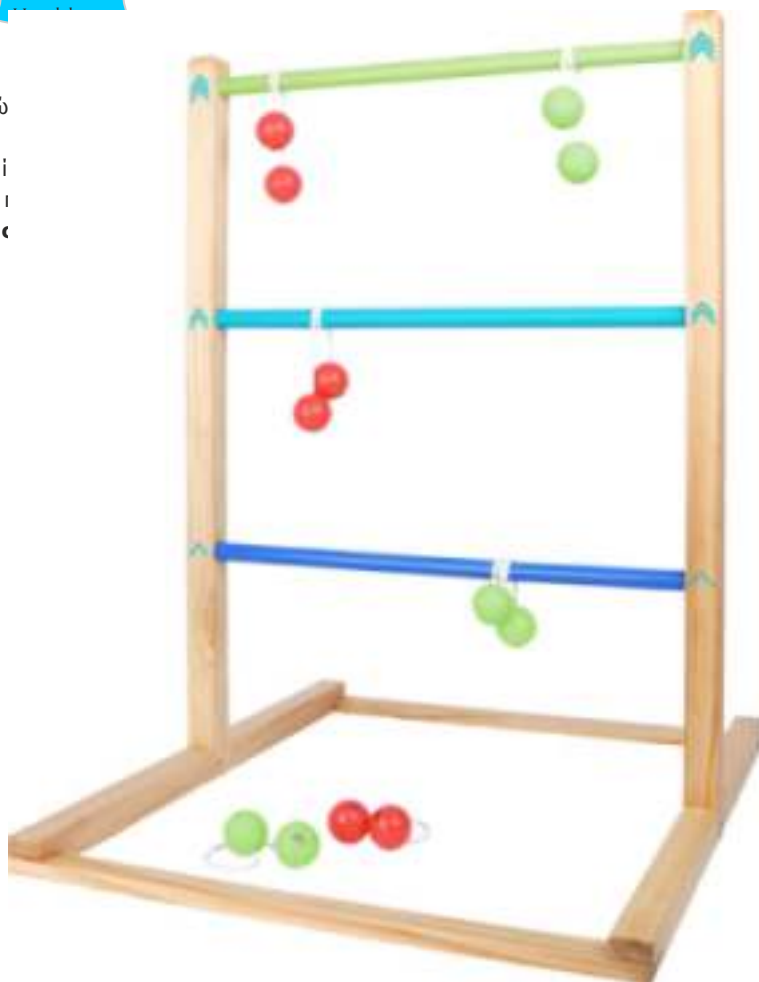

105 cm

BEST
PRICE
VSN

Ηλικία
4+
ΕΤΩΝ

✓ Παιχνίδια
με άποψη & αισθητική,
για όλο το χρόνο

2516

ΠΕΡΙΣΤΡΕΦΟΜΕΝΟ ΚΟΜΠΙΟΥΤΕΡΑΚΙ

Το κυλινδρικό κομπιουτεράκι είναι κατασκευασμένο από ξύλο και προσφέρει ένα ευρύ φάσμα μαθηματικών πράξεων ενώ παράλληλα εμπνέει και προκαλεί τα παιδιά να δημιουργήσουν και να λύσουν μαθηματικές πράξεις. Το ξύλινο κυλινδρικό κομπιουτεράκι έχει 6 περιστρεφόμενα τμήματα και δίνει την δυνατότητα στους μικρούς μαθηματικούς να προσθέσουν, να αφαιρέσουν, πολλαπλασιάσουν και να διαιρέσουν μέχρι τον αριθμό 99. Η περιστροφή των τμημάτων αυτομάτως δημιουργεί και ένα νέο πρόβλημα για να λυθεί. Το εύχρηστο σχήμα και μέγεθος του, επιτρέπει να το πάρουμε μαζί μας όπου και αν πάμε. Ένα παιχνίδι με υψηλή παιδαγωγική αξία που δεν πρέπει να λείπει από κανένα μικρό μαθητή. Διαστάσεις: **14 x 5 x 5 cm**

Ηλικία
6+
ΕΤΩΝ

2517

ΓΚΟΛΦ ΣΚΑΛΑ – ΠΑΙΧΝΙΔΙ ΡΙΨΕΩΝ

Ποιος μπορεί να ρίξει τις μπάλες σε κάθε οριζόντια δοκό ώσπου αυτές να παραμείνουν κρεμασμένες; Οι παίχτες μικροί μεγάλοι θα ενθουσιαστούν με αυτό το παιχνίδι. Κατασκευασμένο από ξύλο, είναι από εκείνα τα παιχνίδια που μπορεί να τα χαρεί κάθε ηλικία. Διαστάσεις: **55 x 60 x 75 cm** μπάλα **Ø4 cm**

Ηλικία
3+
ΕΤΩΝ

2500

ΠΑΙΧΝΙΔΙ ΣΤΟΧΩΝ

Πολύχρωμο παιχνίδι στόχων με χαρούμενα τυπωμένα μοτίβα. Φέρει 6 τρύπες με δίχτυ διαφορετικής διαμέτρου. Όσο πιο μικρή η τρύπα τόσο πιο δύσκολο να ευστοχήσεις και τόσο μεγαλύτερη και η βαθμολογία. Συνοδεύεται από πολύχρωμα μικρά πάνινα σακουλάκια γεμισμένα με άμμο για να κάνουμε τις βολές μας. Είναι ένα διασκεδαστικό παιχνίδι εσωτερικού και εξωτερικού χώρου που στήνεται εύκολα σε οποιοδήποτε σημείο. Ένα παιχνίδι που μπορούν να παίξουν με ασφάλεια παιδιά και ενήλικες μαζί και να το ευχαριστηθούν. Διαστάσεις: **42 x 17 x 36 cm**