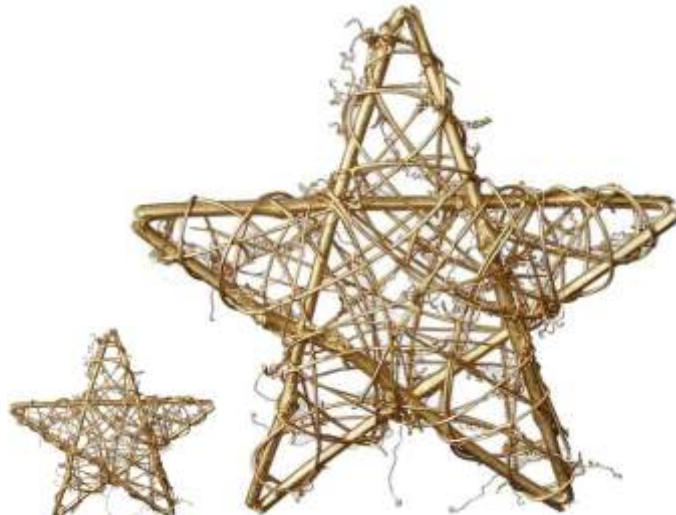

2757 Αγγελάκι λευκό/χρυσό, ξύλινο κεφαλάκι 25 cm

2764 Αστέρι από κλαδί χρυσό χρώμα 30 cm

2765 Αστέρι από κλαδί χρυσό χρώμα 40 cm

2766 Αστέρι από κλαδί χρυσό χρώμα 50 cm