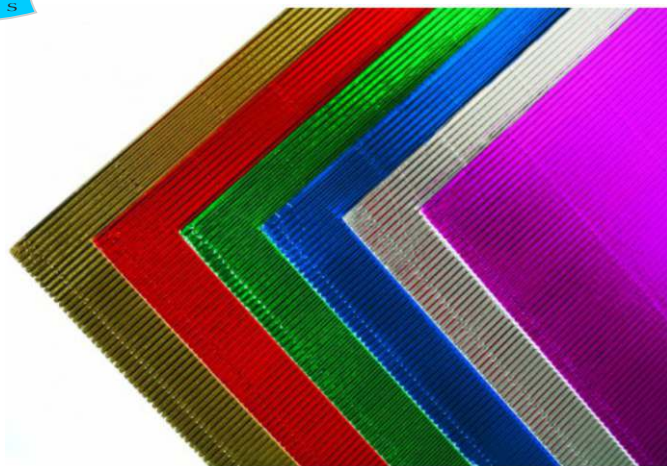

3145 ΧΑΡΤΟΝΙ ΟΝΤΟΥΛΕ *ΜΕΤΑΛΛΙΖΕ ΑΠΟΧΡΩΣΕΙΣ

Ευρωπαϊκό χαρτόνι εξαιρετικής ποιότητας, εύχρηστο, οικονομικό. Χαρτόνι κυματιστό με μεταλλιζέ επιστρωση χρώματος, με λεία την δεύτερη όψη του, σε φωτεινά εντυπωσιακά χρώματα, για τις χειροτεχνίες - τις κατασκευές σας που θέλετε να ξεχωρίζουν. Κόβεται με όλους τους τύπους ψαλιδιών, «περφοράρεται» (χωρίς να ξεφτίζει). Ιδιαίτερης χρηστικότητας για να δημιουργήσετε ξεχωριστές «πινελιές» στις γιορτές των Χριστουγέννων και της Αποκριάς. Ιδανικό για να δημιουργήσετε εντυπωσιακές βάσεις, μοτίβα, κάρτες - προσκλήσεις, εξώφυλλα αναφορών ή να προσθέσετε πολύχρωμες λεπτομέρειες στα έργα scapbooking, «πινελιές» διακόσμησης σε πολλές χειροτεχνίες - κατασκευές σας δίνοντάς τους μία διακριτή αισθητική. Κολλήστε στην επιφάνειά