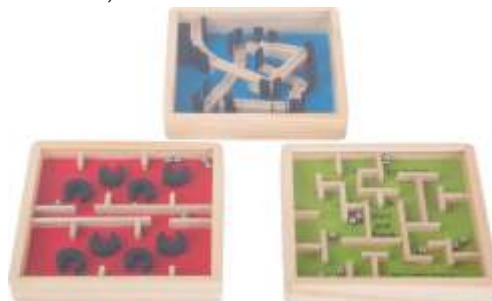

Ηλικία
3+
ΕΤΩΝ

3114

ΤΡΟΜΠΕΤΕΣ ΠΟΛΥΧΡΩΜΕΣ

Σετ των 24 τεμαχίων. Σε όμορφα χαρούμενα έντονα χρώματα, οι τρομπέτες δεν είναι μόνο ελκυστικές στην όψη, αλλά επίσης υπέροχες σαν μουσικά όργανα. Κατάλληλες για μικρά και μεγάλα παιδιά ταιριάζουν σε κάθε περίπτωση. Διαστάσεις: **11 x 3 x 3 cm**

Ηλικία
6+
μηνών

3116

ΣΑΦΑΡΙ ΖΩΑΚΙΑ ΣΥΡΟΜΕΝΑ

Σετ των 8 τεμαχίων από φυσικό ξύλο. Κροκόδειλος, Ελέφαντας, Καμηλοπάρδαλη και Λιοντάρι, συρόμενα παιχνίδια που εξασκούν τις κινητικές δεξιότητες. Διαστάσεις: Καμηλοπάρδαλη **10 x 4,5 x 13 cm**, κροκόδειλος **13 x 4,5 x 9 cm**

Ηλικία
12+
μηνών

3117

Λαβύρινθοι mini παιχνίδια δεξιοτήτων

Σετ των 12 τεμαχίων. Πάντοτε επίκαιρο, αυτός ο ξύλινος λαβύρινθος είναι ένα παιχνίδι που δεν βαριέσαι ποτέ. Οι μικρές μεταλλικές μπίλιες πρέπει να κατευθυνθούν με δεξιότητα στις αντίστοιχες τρύπες. Δεν είναι τόσο εύκολο την στιγμή που οι υπόλοιπες μπίλιες κυλάνε τριγύρω σαν τρελές. Ένα διασκεδαστικό παιχνίδι που εξασκεί την συγκέντρωση, την επιμονή και τις λεπτές κινητικές δεξιότητες. Μας συντροφεύει σε κάθε μας δραστηριότητα και με το μικρό του μέγεθος χωράει παντού. Διαστάσεις: **12 x 12 x 2.5 cm**