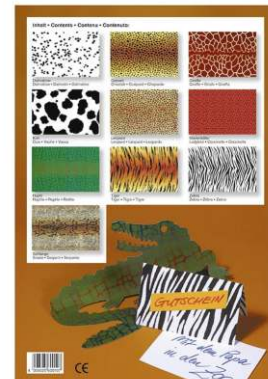

3157 ΧΑΡΤΟΝΙ *SPECIAL ΜΟΤΙΒΑ ΓΟΥΝΑΣ ΖΩΩΝ

Ευρωπαϊκό προϊόν υψηλής ποιότητας και πίκμανσης. Ευέλικτο φωτογραφικό χαρτόνι, τυπωμένο και στις δύο όψεις, με μοτίβο «γούνας» ζώων, σε **300g/m²**, και σε φύλλο **50x70cm**, κατασκευασμένο από παρθένα κυτταρίνη, εξαιρετικής αφής, δεν κάνει σπασίματα όταν διπλώνεται. Ενθαρρύνει τη φαντασία και τη δημιουργικότητα. Κόβεται με όλους τους τύπους ψαλιδιών. Εύκολα περφοράρεται. Ιδανικό χαρτόνι για να δημιουργήσετε εντυπωσιακές μάσκες, λευκώματα, «γεμίσματα» ενδυματολογικά, μάσκες, φιγούρες ζώων, κουτάκια και θήκες δώρων, μπλοκ αναφοράς, κολάζ, ή άλλα έργα χαρτιού, «δυναμικό» για όλα τα έργα DIY. Χαρτόνι χρησιμοποιήσιμο για σχεδιασμό, για να εντυπωσιάσετε με χειροτεχνίες, «ξεχωριστές πινελιές» στις κατασκευές