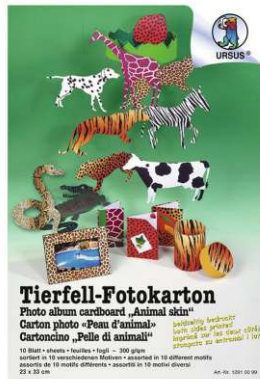

3157 ΧΑΡΤΟΝΙ *SPECIAL ΜΟΤΙΒΑ ΓΟΥΝΑΣ ΖΩΩΝ

Ευρωπαϊκό προϊόν υψηλής ποιότητας και πίκμανσης. Ευέλικτο φωτογραφικό χαρτόνι, τυπωμένο και στις δύο όψεις, με μοτίβο «γούνας» ζώων, σε **300g/m²**, και σε φύλλο **50x70cm**, κατασκευασμένο από παρθένα κυτταρίνη, εξαιρετικής αφής, δεν κάνει σπασίματα όταν διπλώνεται. Ενθαρρύνει τη φαντασία και τη δημιουργικότητα. Κόβεται με όλους τους τύπους ψαλιδιών. Εύκολα περφοράρεται. Ιδανικό χαρτόνι για να δημιουργήσετε εντυπωσιακές μάσκες, λευκώματα, «γεμίσματα» ενδυματολογικά, μάσκες, φιγούρες ζώων, κουτάκια και θήκες δώρων, μπλοκ αναφοράς, κολάζ, ή άλλα έργα χαρτιού, «δυναμικό» για όλα τα έργα DIY. Χαρτόνι χρησιμοποιήσιμο για σχεδιασμό, για να εντυπωσιάσετε με χειροτεχνίες, «ξεχωριστές πινελιές» στις κατασκευές