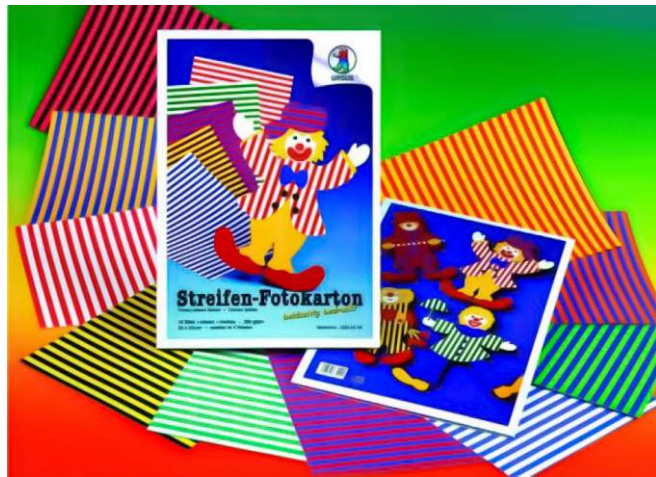

3168 ΧΑΡΤΟΝΙ ΜΕ ΡΙΓΕΣ *SPECIAL

Ευρωπαϊκό προϊόν, υψηλής ποιότητας και πυκνωσης, αντοχής και ανθεκτικότητας. Εξαιρετικό χαρτόνι **250g/m²** λείας επιφάνειας, (διπλής όψεως) με «ζεστή σφράγιση» από «**κλασικού μεγέθους**» ρίγες με όμορφη τάξη, πάνω σ' έναν εντυπωσιακό φόντο χρωμάτων, κάνοντας ένα διακριτό «παιχνίδισμα» όπως: *κόκκινο -μαύρο *λευκό-ροζ *λευκό - σιελ *κίτρινο -μαύρο *κόκκινο - μπλε *λευκό - λαχανί *λευκό - κόκκινο *λευκό-μπλε *λευκό-πράσινο, κ.α. Χαρτόνι με ρίγες για όλα τα έργα DIY, ...όλες τις εποχές του χρόνου! Δημιουργήστε τα πιο διαφορετικά έργα από αυτό το «πρωτότυπο» χαρτόνι, όπως: ευχετήριες κάρτες, προσκλήσεις, επικέτες δώρων, στολιδία, άλμπουμ, λευκώματα, μπλοκ αναφοράς, στολίστε μοτίβα -φιγούρες, scarpbooking, κολάζ, κ.α. Αφήστε τη δημιουργικότητά σας ελεύθερη! Κόβεται με όλους τους τύπους ψαλιδιών, διπλώνεται - περφοράρεται, χωρίς να κάνει σπασίματα. Επιδέχεται όλους τους τύπους επαγγελματικών σπρέι διακόσμησης, για ξεχωριστές πινελιές!! *Δεν κάμπτεται εάν το βερνικώσετε από την μία του πλευρά με πολυκόλλα Collino. Διατίθεται σε φύλλο **50x70cm σετ 10 φύλλων** σε χρωματικούς συνδυασμούς δικής σας επιλογής!