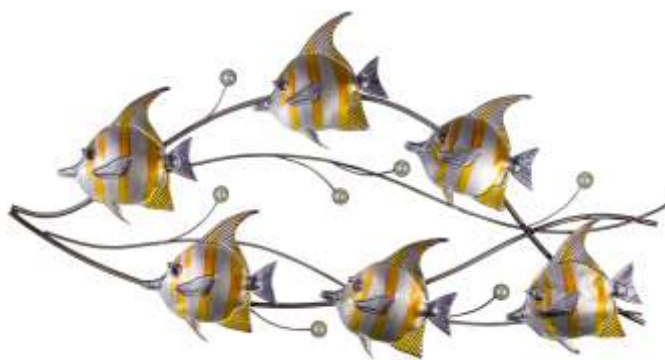

3098 Επιτοίχιο μεταλλικό διακοσμητικό, αδιάβροχο,
Ø 74 cm